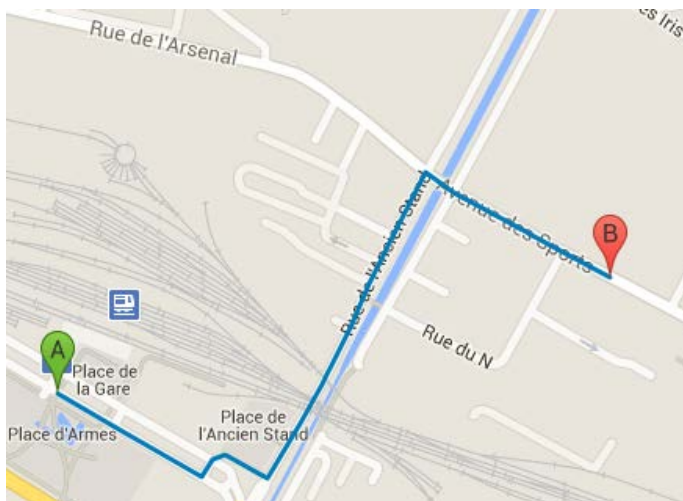

Salle de cours

Centre de psychiatrie du nord vaudois (CPNVD)

Avenue des Sports 12B, 1400 Yverdon-les-Bains

Centre de psychiatrie du nord vaudois (CPNVD)

Comment s'y rendre:

En voiture

Par l'autoroute, en direction *Yverdon-les-Bains* et *Yverdon-Sud*, ensuite suivre la signalisation pour le *Centre de psychiatrie du nord vaudois*.

Par les transports publics

En train, sortir à la gare CFF d'*Yverdon-les-Bains* (sur le plan : point **A**), puis marcher env. 800m (sur le plan : point **B**).