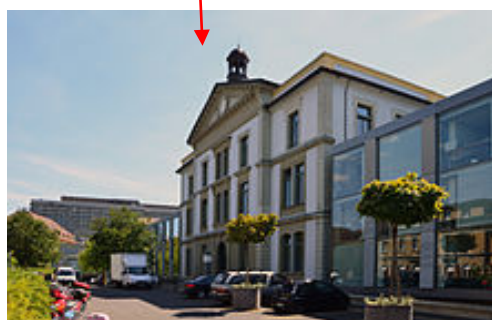

Salles de cours

Bugnon 21 (CHUV)

(Bâtiment "Champ de l'Air")

Bâtiment du Bugnon 21

- TP113 : BU21/03/113 (3^{ème} étage)
- Séminaire 7 : BU21/04/114 (4^{ème} étage)
- Séminaire 10 : BU21/03/459 (3^{ème} étage)
- Séminaire 14 : BU21/03/435 (3^{ème} étage)
- Séminaire 15 : BU21/06/6015 (6^{ème} étage)
- Séminaire 16 : BU21/06/6016 (6^{ème} étage)

Bugnon 21, bâtiment "Champ de l'Air"

Comment s'y rendre:

En voiture

Par la sortie de l'autoroute *Lausanne-Vennes* (haut de la ville), parquer au P&R de Vennes et prendre le métro M2 direction *Ouchy* jusqu'à l'arrêt *CHUV*.

Par la sortie de l'autoroute *Maladière* (bas de la ville), ensuite direction *Ouchy*, parquer au P&R d'Ouchy et prendre le métro M2 direction *Croisettes* jusqu'à l'arrêt *CHUV*.

Par les transports publics