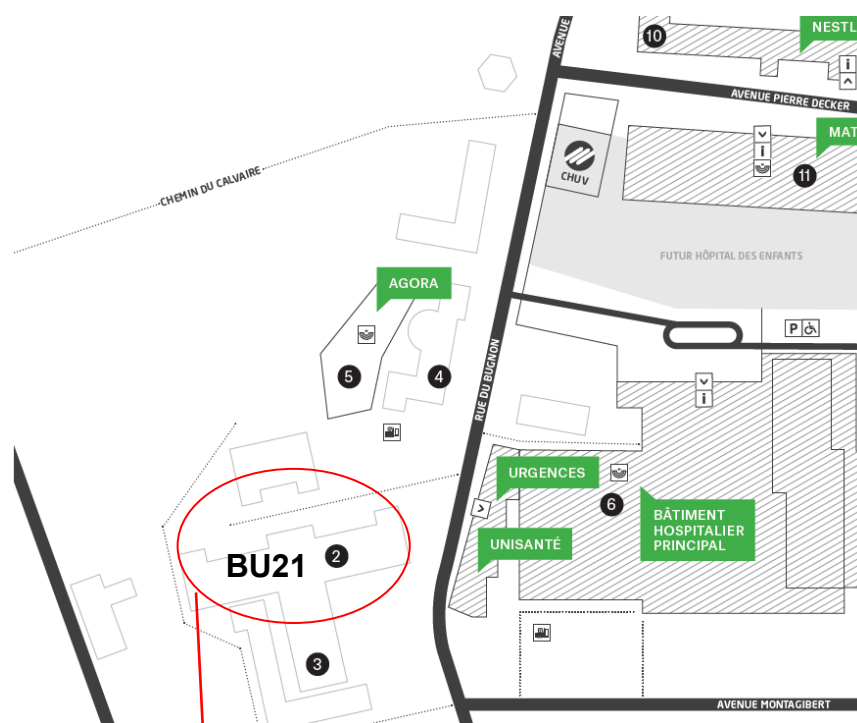

Salles de cours

Bugnon 21 (CHUV)

(Bâtiment "Champ de l'Air")

Bâtiment du Bugnon 21
Séminaire 7 : BU21/03/222 3^{ème} étage
Séminaire 14 : BU21/03/435 3^{ème} étage
Séminaire 268 : BU21/04/268 4^{ème} étage
Séminaire 15 : BU21/06/15 6^{ème} étage

Bugnon 21, bâtiment "Champ de l'Air"

Comment s'y rendre:

En voiture

Par la sortie de l'autoroute *Lausanne-Vennes* (haut de la ville), parquer au P&R de Vennes et prendre le métro M2 direction *Ouchy* jusqu'à l'arrêt *CHUV*.

Par la sortie de l'autoroute *Maladière* (bas de la ville), ensuite direction *Ouchy*, parquer au P&R d'Ouchy et prendre le métro M2 direction *Croisettes* jusqu'à l'arrêt *CHUV*.

Par les transports publics

Métro M2 direction *Croisettes* (depuis le bas de la ville) ou direction *Ouchy* (depuis le haut de la ville) jusqu'à l'arrêt *CHUV*.