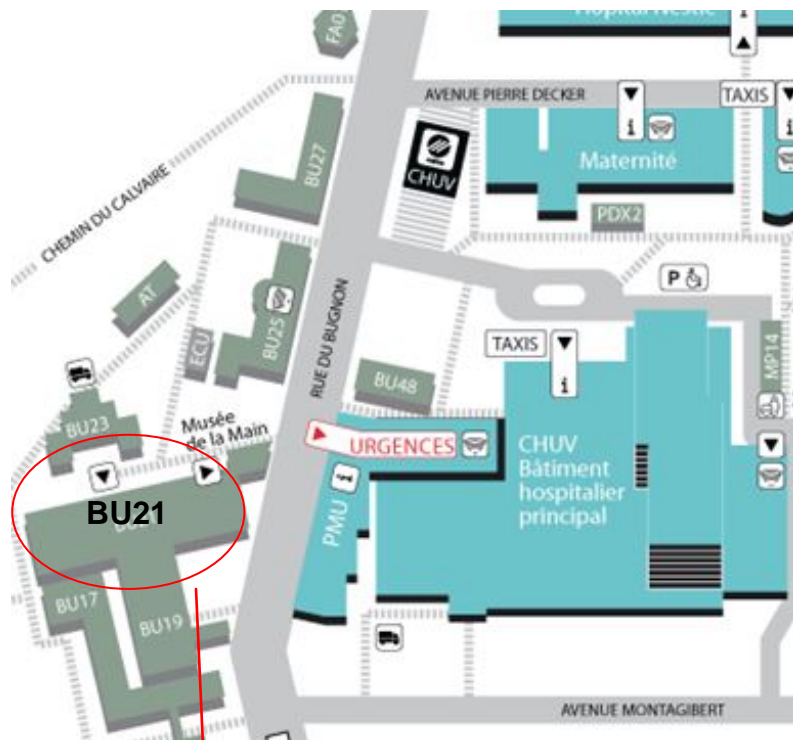

Salles de cours

Bugnon 21 (CHUV)

(Bâtiment "Champ de l'Air")

Bâtiment du Bugnon 21

- TP113 : BU21/03/113 (3^{ème} étage)
- Séminaire 7 : BU21/04/114 (4^{ème} étage)
- Séminaire 10 : BU21/03/459 (3^{ème} étage)
- Séminaire 14 : BU21/03/435 (3^{ème} étage)
- Séminaire 15 : BU21/06/6015 (6^{ème} étage)
- Séminaire 16 : BU21/06/6016 (6^{ème} étage)

Bugnon 21, bâtiment "Champ de l'Air"

Comment s'y rendre:

En voiture

Par la sortie de l'autoroute *Lausanne-Vennes* (haut de la ville), parquer au P&R de Vennes et prendre le métro M2 direction *Ouchy* jusqu'à l'arrêt *CHUV*.

Par la sortie de l'autoroute *Maladière* (bas de la ville), ensuite direction *Ouchy*, parquer au P&R d'Ouchy et prendre le métro M2 direction *Croisettes* jusqu'à l'arrêt *CHUV*.

Par les transports publics

Métro M2 direction *Croisettes* (depuis le bas de la ville) ou direction *Ouchy* (depuis le haut de la ville) jusqu'à l'arrêt *CHUV*.