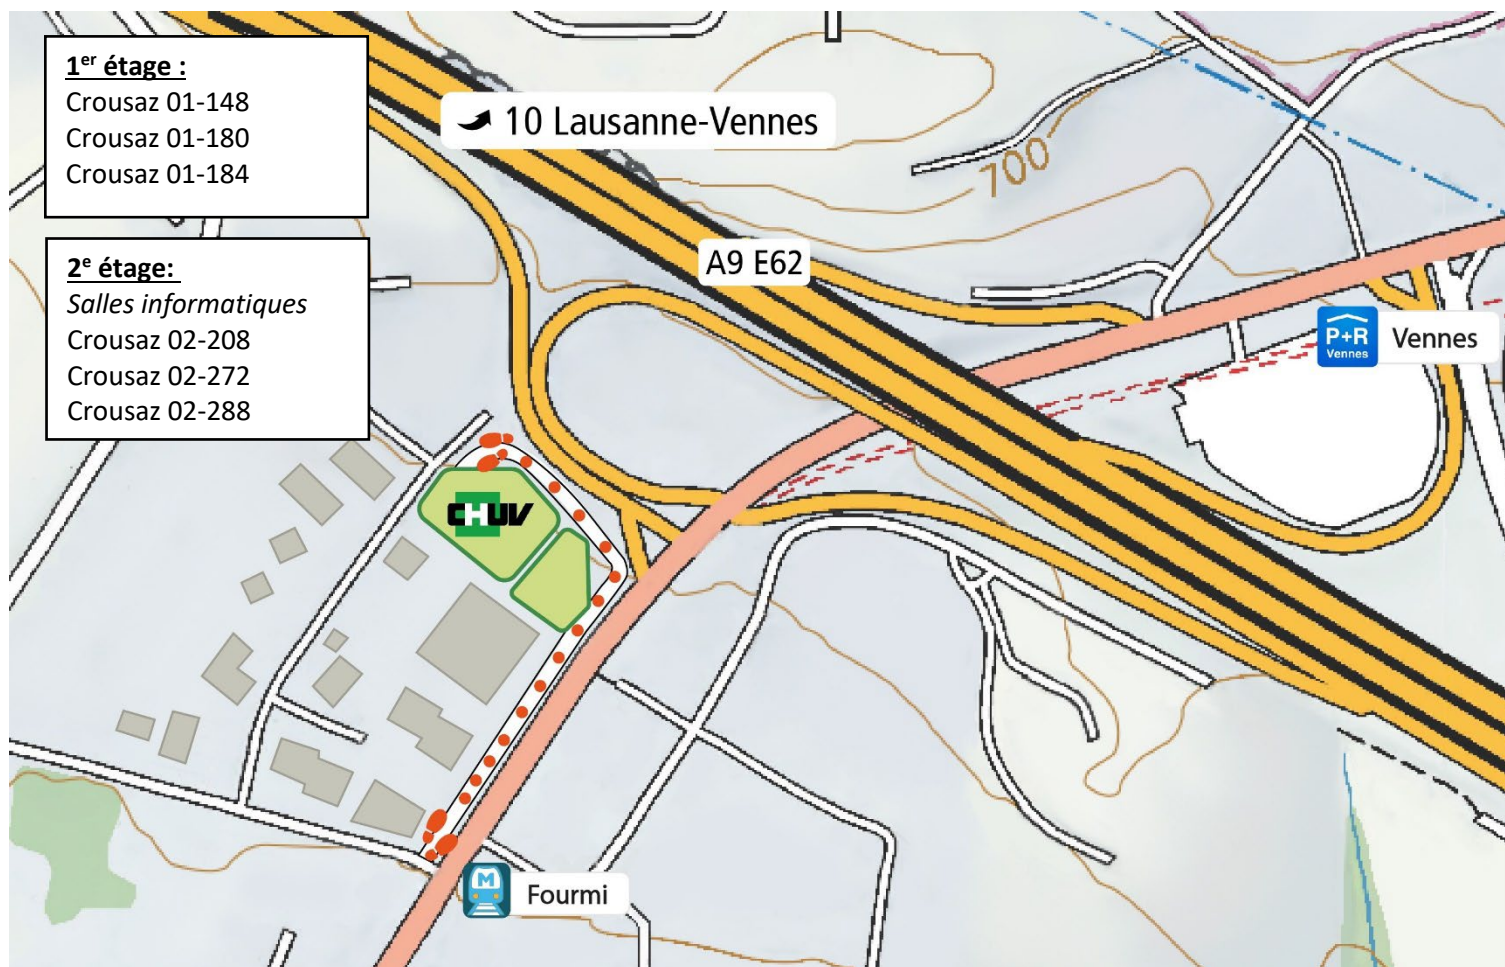

Salles de cours

Centre des formations

1^{er} et 2^e étages (Avenue de Crousaz 10)

Comment s'y rendre:

En voiture

Par la sortie de l'autoroute *Lausanne-Vennes* (haut de la ville), parquer au P&R de Vennes et prendre le métro M2 direction *Ouchy* jusqu'à l'arrêt *Fourmi*.

Par la sortie de l'autoroute *Maladière* (bas de la ville), ensuite direction *Ouchy*, parquer au P&R d'*Ouchy* et prendre le métro M2 direction *Croissettes* jusqu'à l'arrêt *Fourmi*.

Par les transports publics

Métro M2 direction *Croissettes* (depuis le bas de la ville) ou direction *Ouchy* (depuis le haut de la ville) jusqu'à l'arrêt *Fourmi*.

Informations pratiques

La restauration sur place est restreinte. Un micro-onde est mis à disposition des participant-e-s.