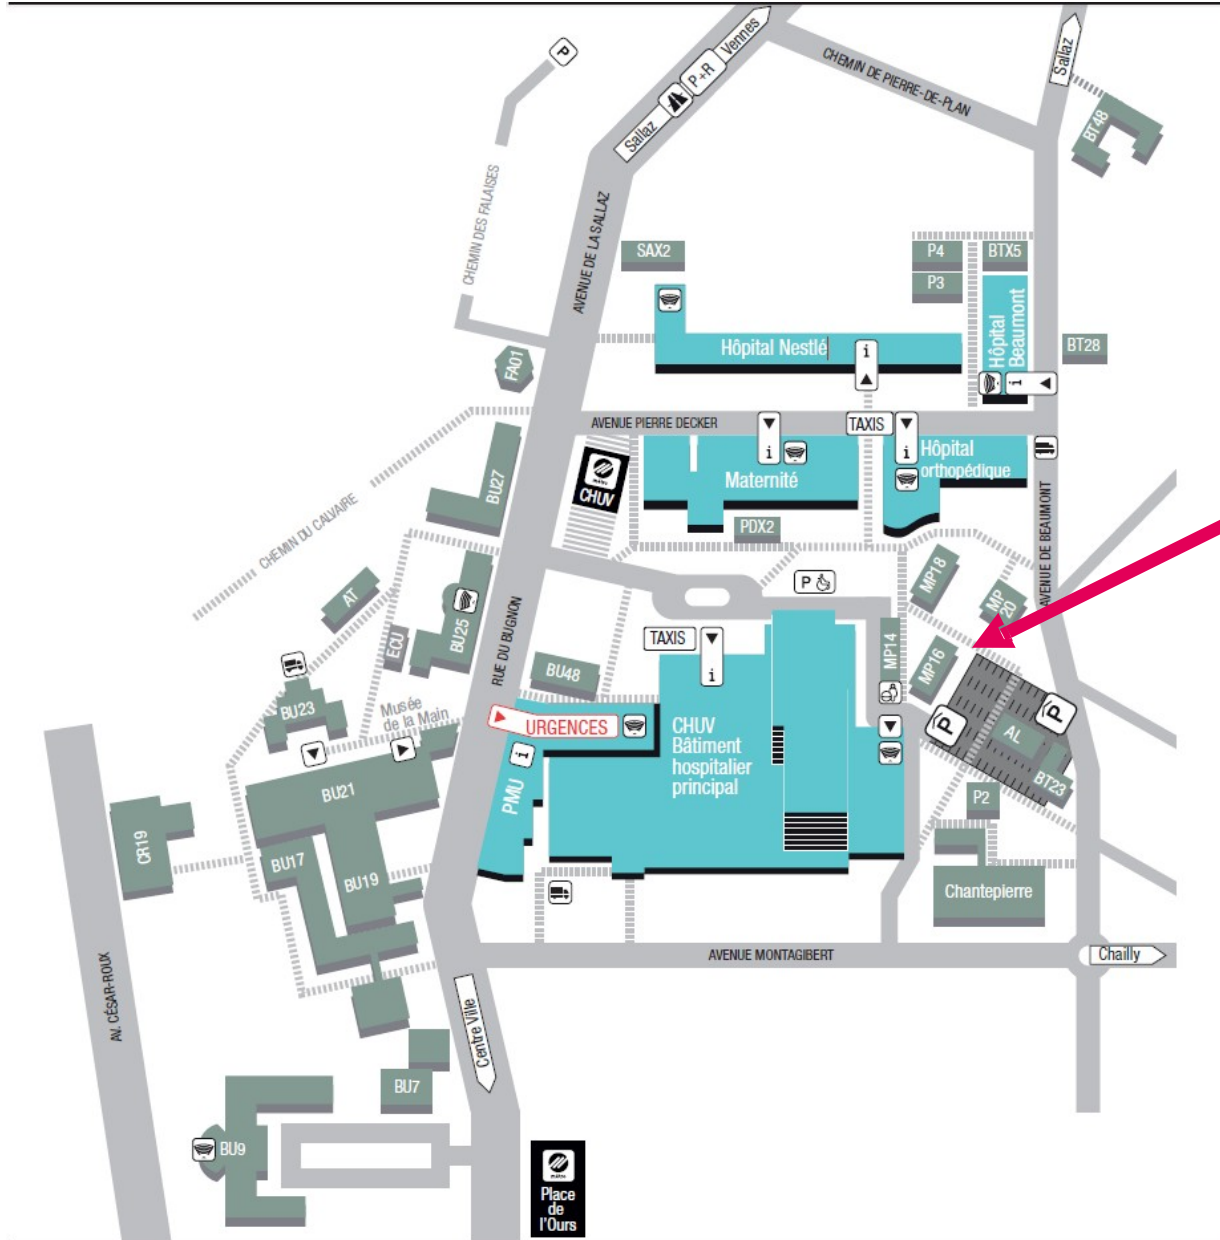

Centre Leenaards de la mémoire
 Ch. de Mont Paisible 16
 1011 Lausanne

- Principaux bâtiments de soins
- Autres bâtiments
- Routes principales
- Liaisons piétonnières

-  Accès principaux / handicapés
-  Accueil / Information
-  Auditoires
-  Garderie

-  Parking des hôpitaux
-  Parking handicapés
-  Livraisons
-  Stations M2