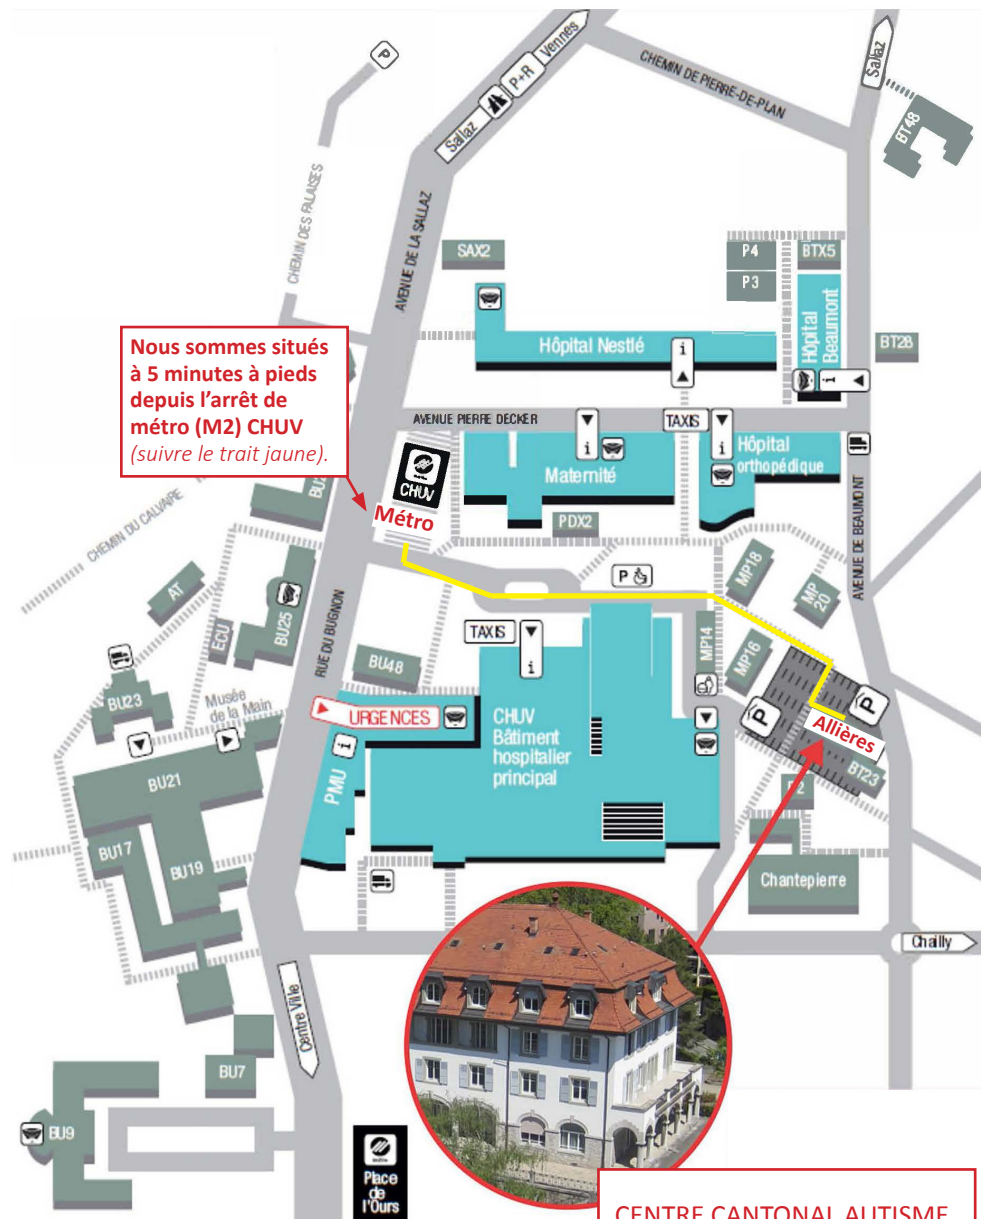

CENTRE CANTONAL AUTISME

PLAN D'ACCÈS

CENTRE CANTONAL AUTISME
Bâtiment Allières
Av. Beaumont 23
1011 Lausanne
Au-dessus du parking des visiteurs

INFOS PARCAGE

ATTENTION

Ne pas utiliser le parking situé devant le bâtiment des Allières qui nécessite un macaron.

PARKING CHUV

Les possibilités de parcage autour de la Cité hospitalière du Bugnon sont réduites. La seule possibilité de parcage à l'intérieur de la cité hospitalière est le parking des Hôpitaux. Celui-ci n'est pas géré par le CHUV. Il est indépendant et appartient à la société PMS. Ouvert 24h sur 24, il propose 493 places payantes.

Emplacement :

Avenue de Beaumont 25, Lausanne.

PARKING RELAIS

Vous pouvez laisser votre voiture dans un parking relais et emprunter les transports publics. Les parkings relais de Vennes et d'Ouchy sont reliés à la Cité hospitalière du Bugnon par le métro M2, station CHUV. Les parkings relais de Valmont et Feuillère sont situés sur la ligne de bus 41.